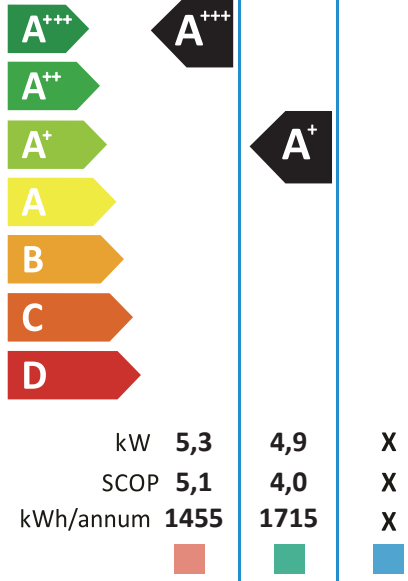

ENERG
енергия · ενεργεια

Midea

MSAGDU-24HRFN8-QRD0GW
MOX401-24HFN8-QRD0GW

SEER

kW **7,0**
SEER **6,4**
kWh/annum **383**

SCOP

kW	5,3	4,9	X
SCOP	5,1	4,0	X
kWh/annum	1455	1715	X

62 dB

67 dB